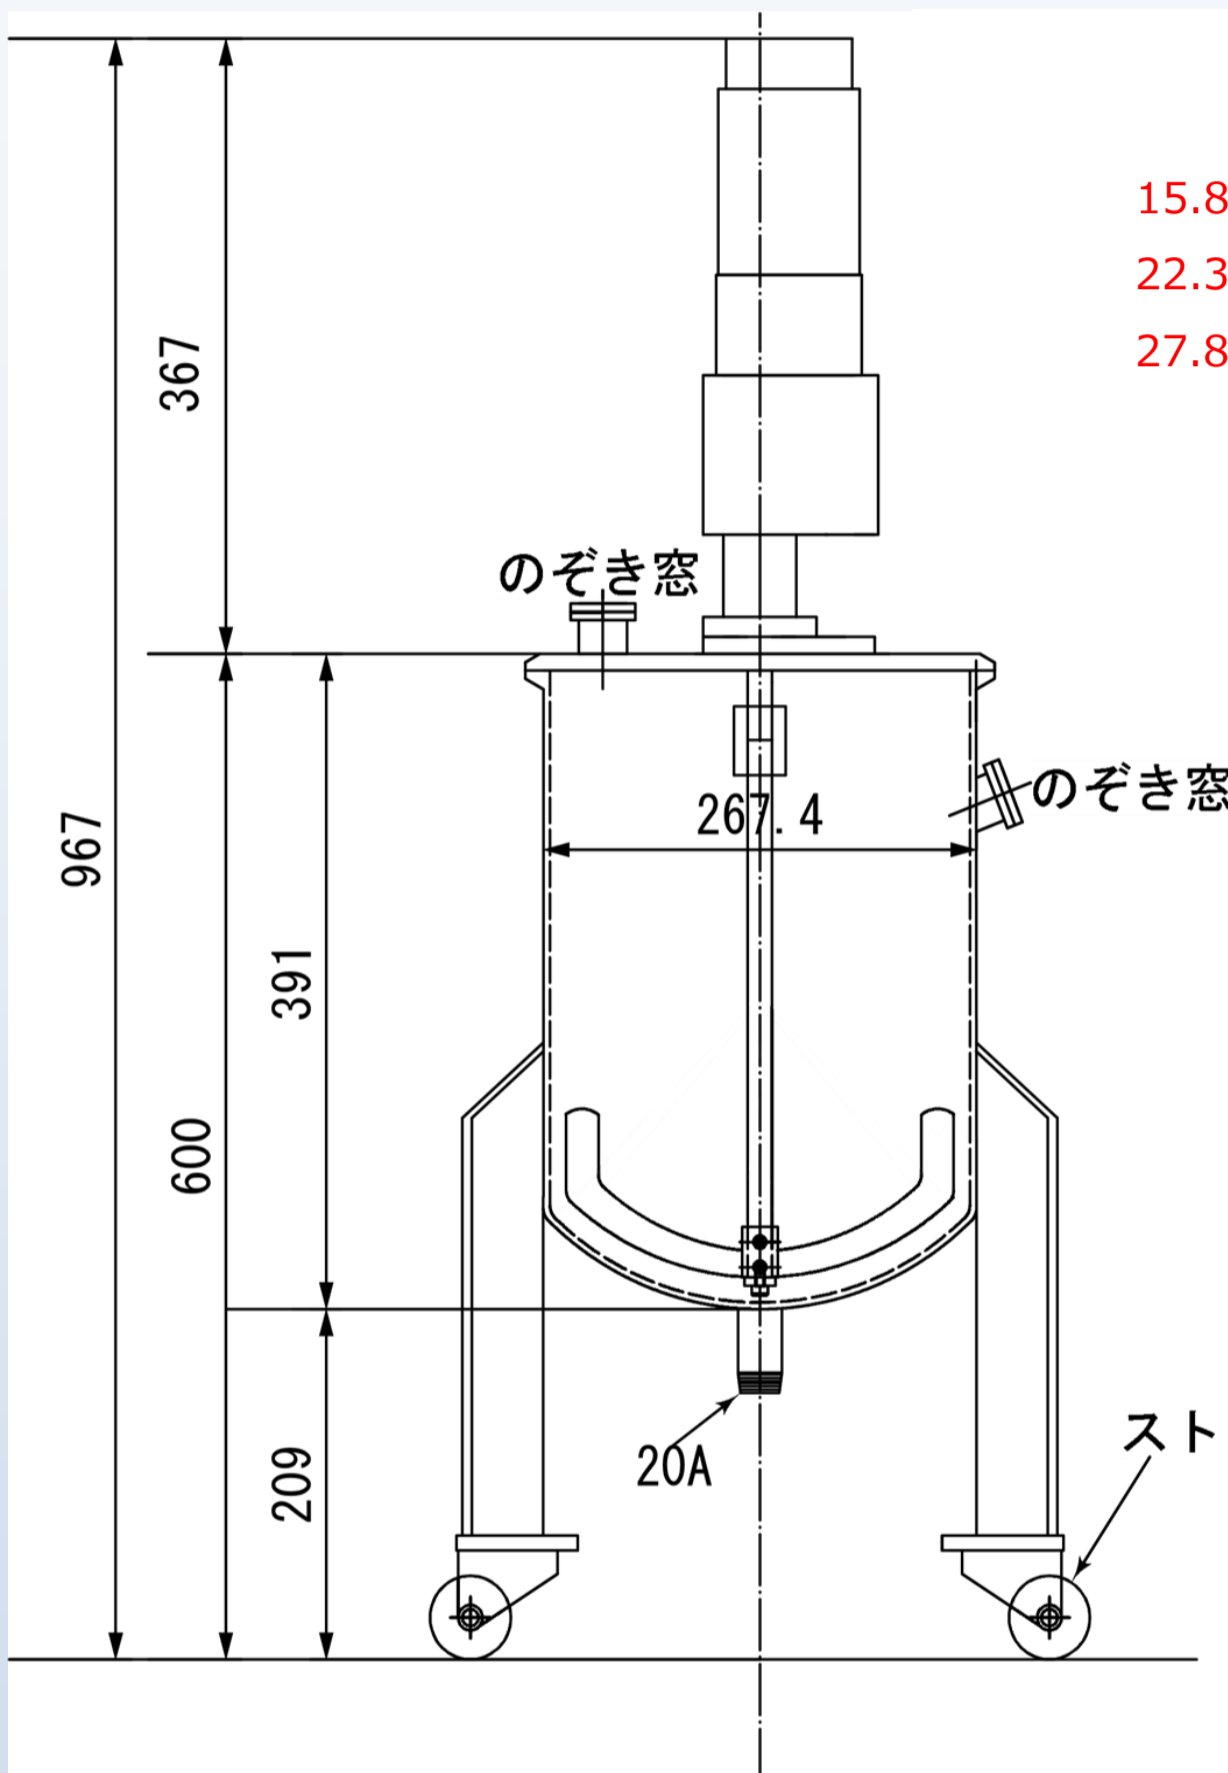

### \* 攪拌翼付き参考価格

15.8L (外径276mm) : 価格¥560,000-

22.3L (外径327mm) : ¥600,000-

27.8L (外径364mm) : ¥700,000-